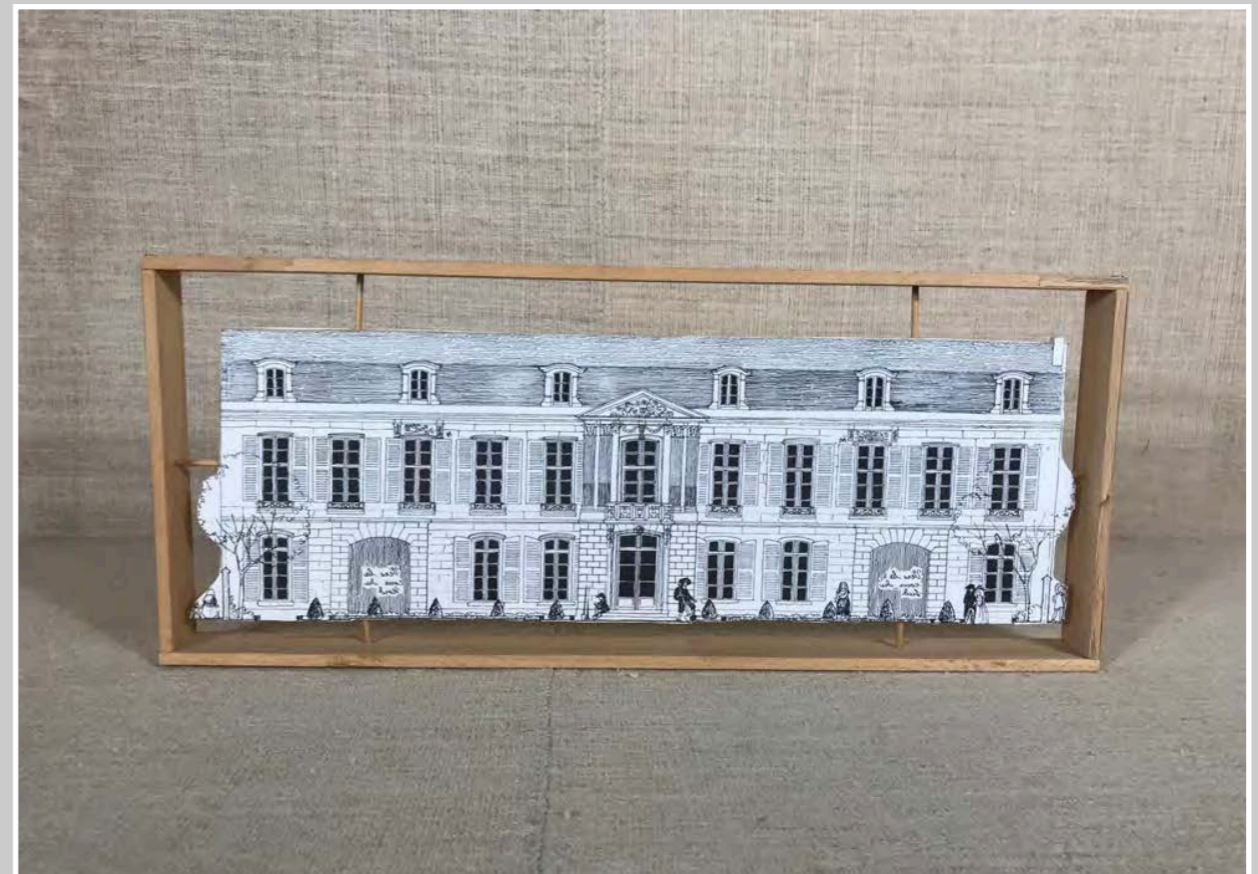

FRONTE CASA DISEGNO CON STRUTTURA LEGNO
43 x 18 cm