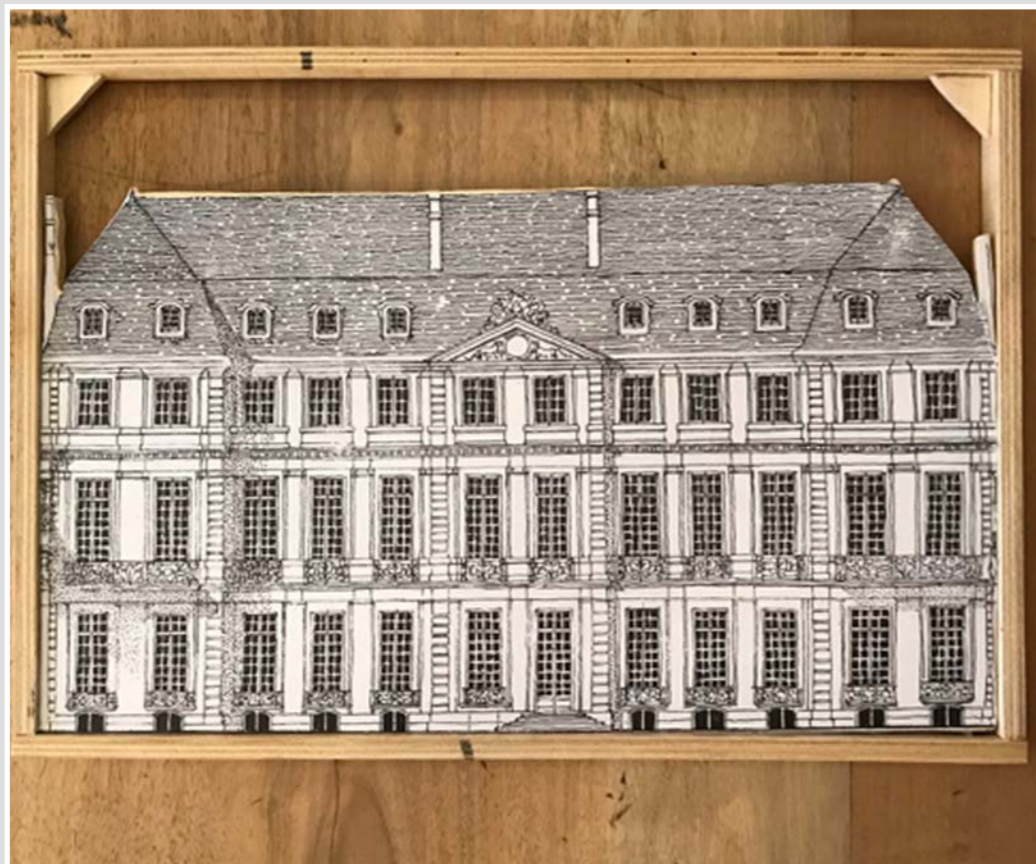

PIASTRELLE 20 X 20 cm

NR 3 CORNICI LEGNO PICCOLI MOSTRI
13 X 13 CM

FRONTE CASTELLO DISEGNO CON STRUTTURA LEGNO
44 x 22 cm

FRONTE CASA DISEGNO CON STRUTTURA LEGNO
40,5 x 332,5cm

FRONTE PALAZZO DISEGNO CON STRUTTURA LEGNO
40,5 X 28,5 cm