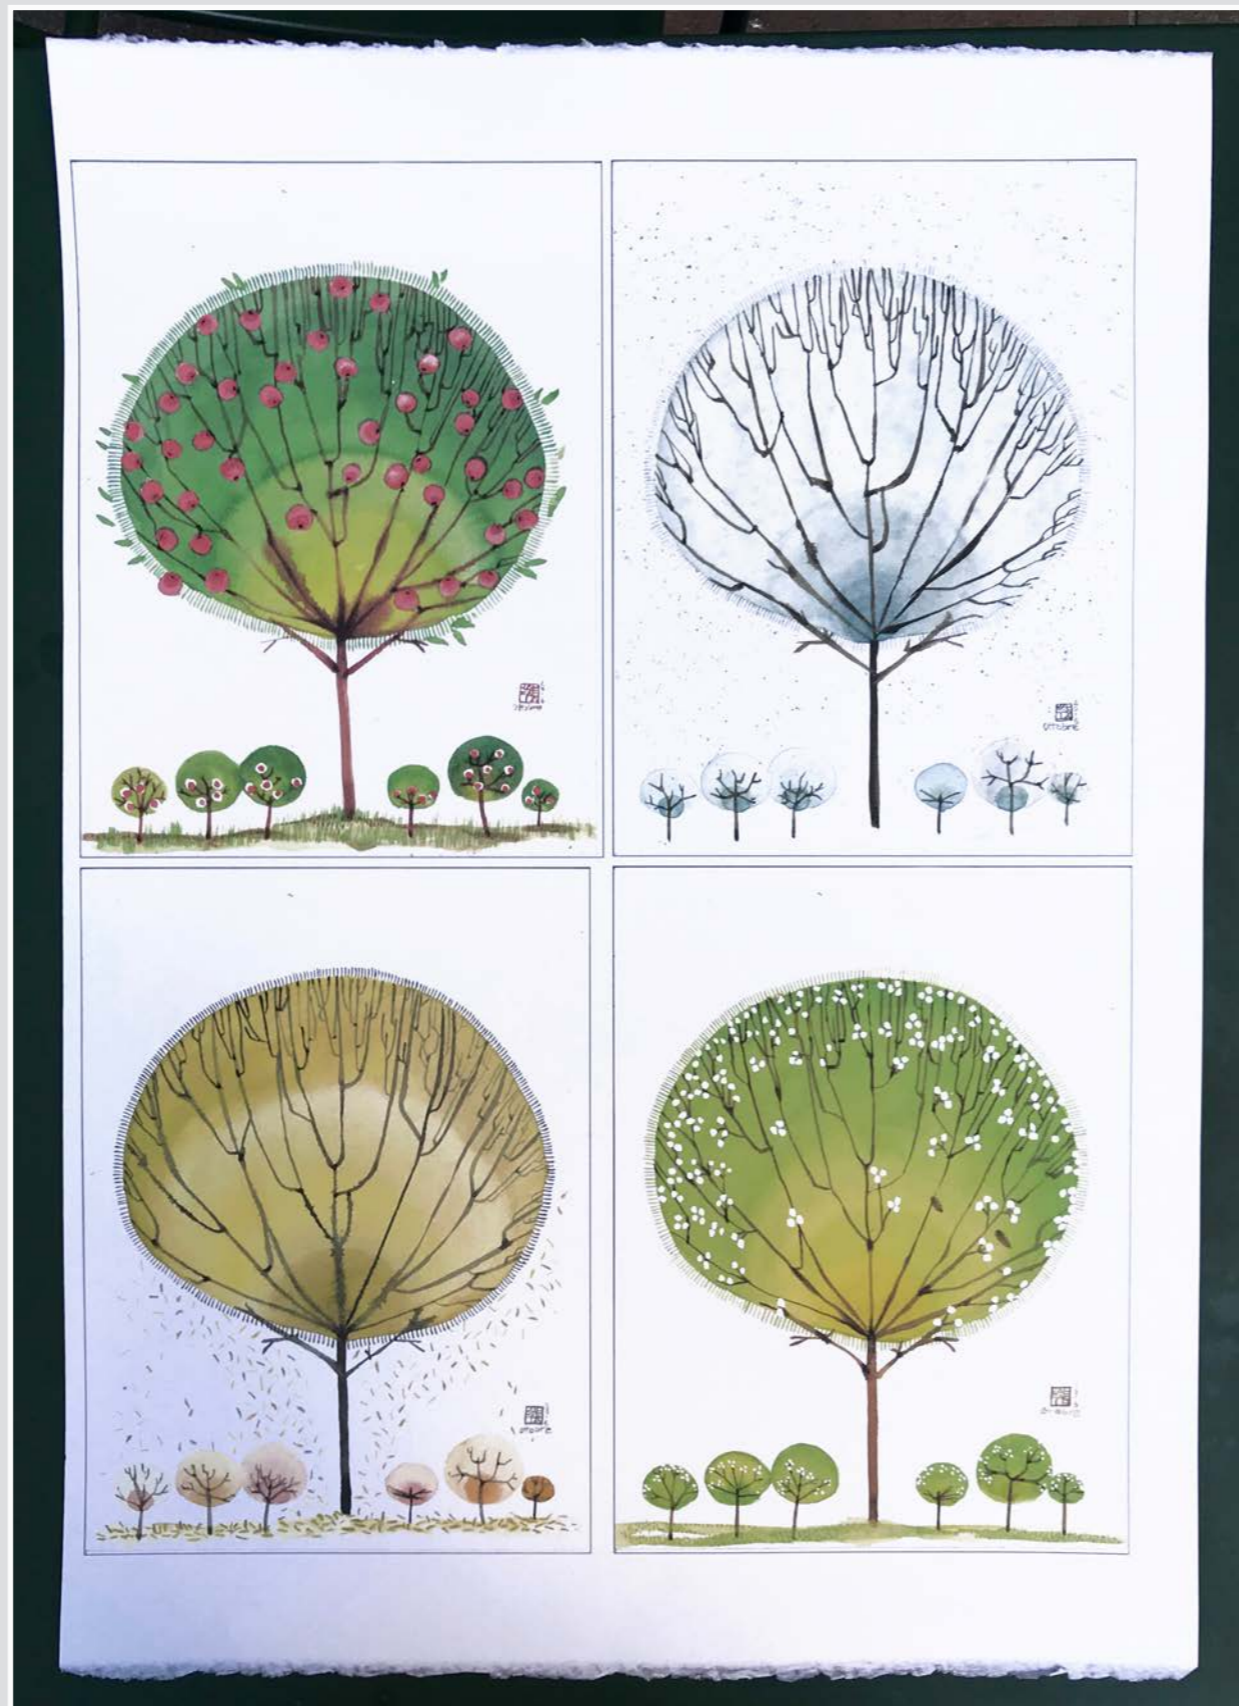

CORNICE LEGNO RECUPERO PESCI NERI DOUBLE FACE 40 x 32 cm

QUADRETTI DI LEGNO TANGRAM DOUBLE FACE 77 x 18 cm

QUADRETTI DI LEGNO ASTRATTI DOUBLE FACE 27 x 15 cm

QUADRO TONDO IN LEGNO - OCCHIO
Diam 93 cm

QUADRETTI DI LEGNO GATTI E MUCCA
15 x 19 cm

QUADRETTI DI LEGNO FIORI
9 x 22 cm

QUADRETTI DI LEGNO ANIMALI COLORATI
25 x 25 cm

ACQUARELLO FIORI SU CARTONCINO BY RAFFAELLA
40 x 52 cm

ACQUARELLO FIORI SU CARTONCINO BY RAFFAELLA
51 x 66 cm

ACQUARELLO ALBERI STAGIONI SU CARTONCINO
BY MARADI
50 x 70 cm