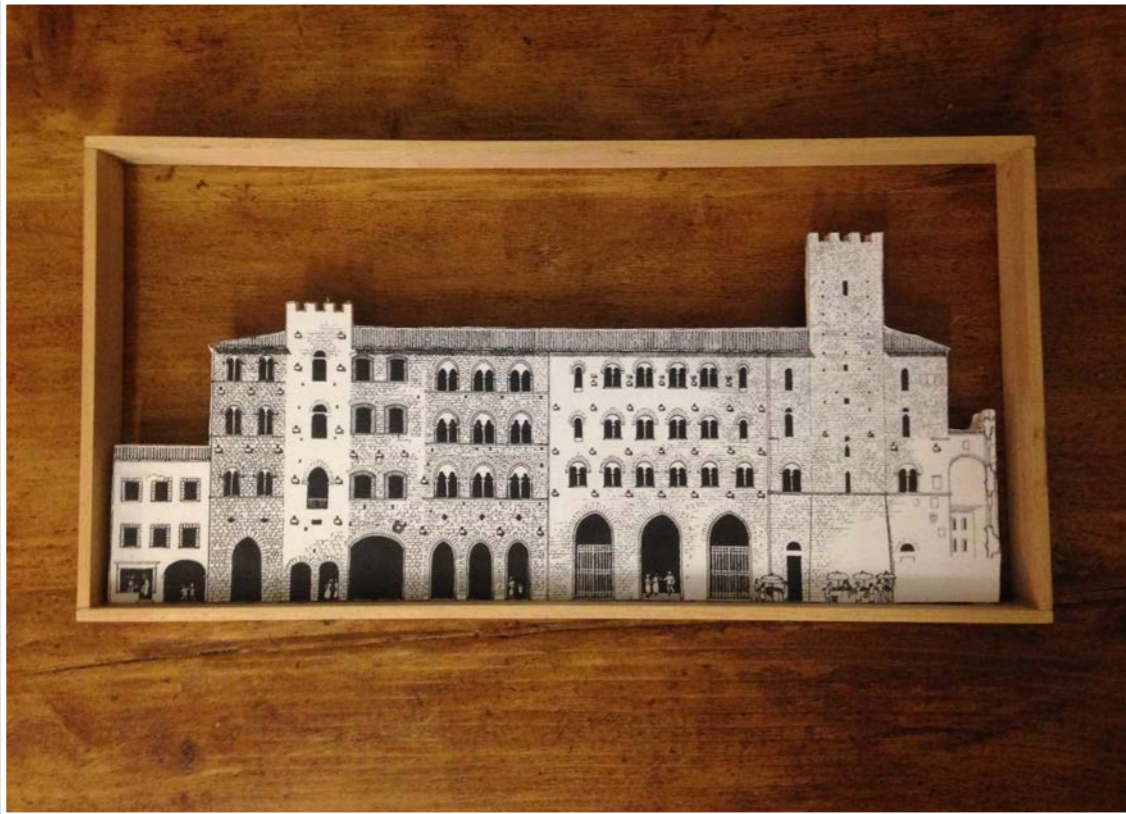

FRONTE CASTELLO DISEGNO CON STRUTTURA LEGNO
44 x 22 cm