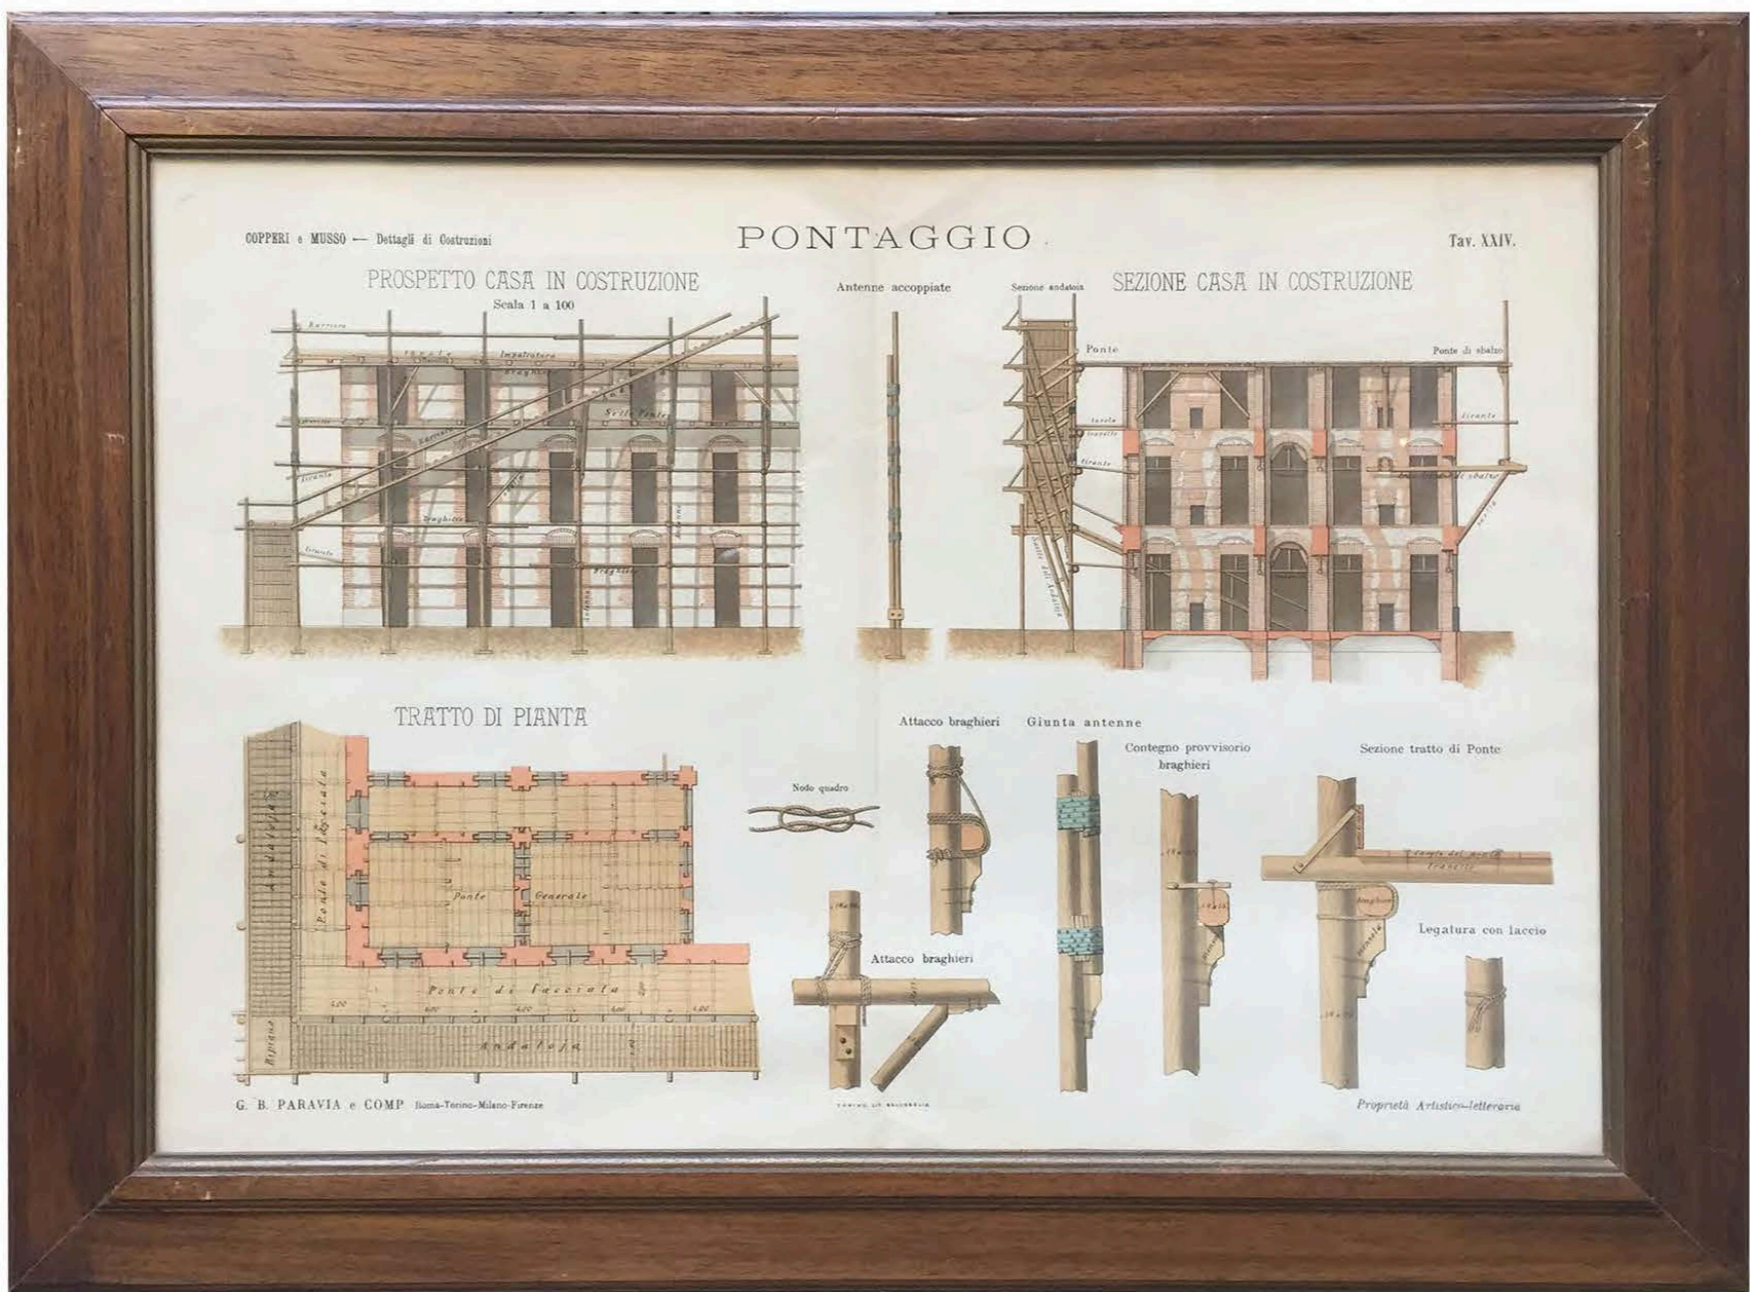

CORNICE LEGNO BORDEAUX E ORO
DISEGNO PLACE DU CHATELET BY ALDO MONZEGLIO
31 X 25 CM

NR 1 CORNICE LEGNO SCURO DISEGNO PARIGI
50,5 X 36,5 CM

PICOGLASS SOGGETTO DUOMO
50 X 35 CM

CORNICE LEGNO CIRCUS FLAMINIUS
33 X 28 CM

CORNICI LEGNO BRONZATE DISEGNI DI COSTRUZIONI
50 x 65 cm

CORNICI LEGNO BRONZATA SOGGETTO DISEGNO DI MECCANICA
50 x 65 cm

CORNICI LEGNO DISEGNO DI COSTRUZIONI
56 x 73 cm

CORNICE LEGNO SCURO CASA DI TOLLERANZA
37,5 x 48 cm