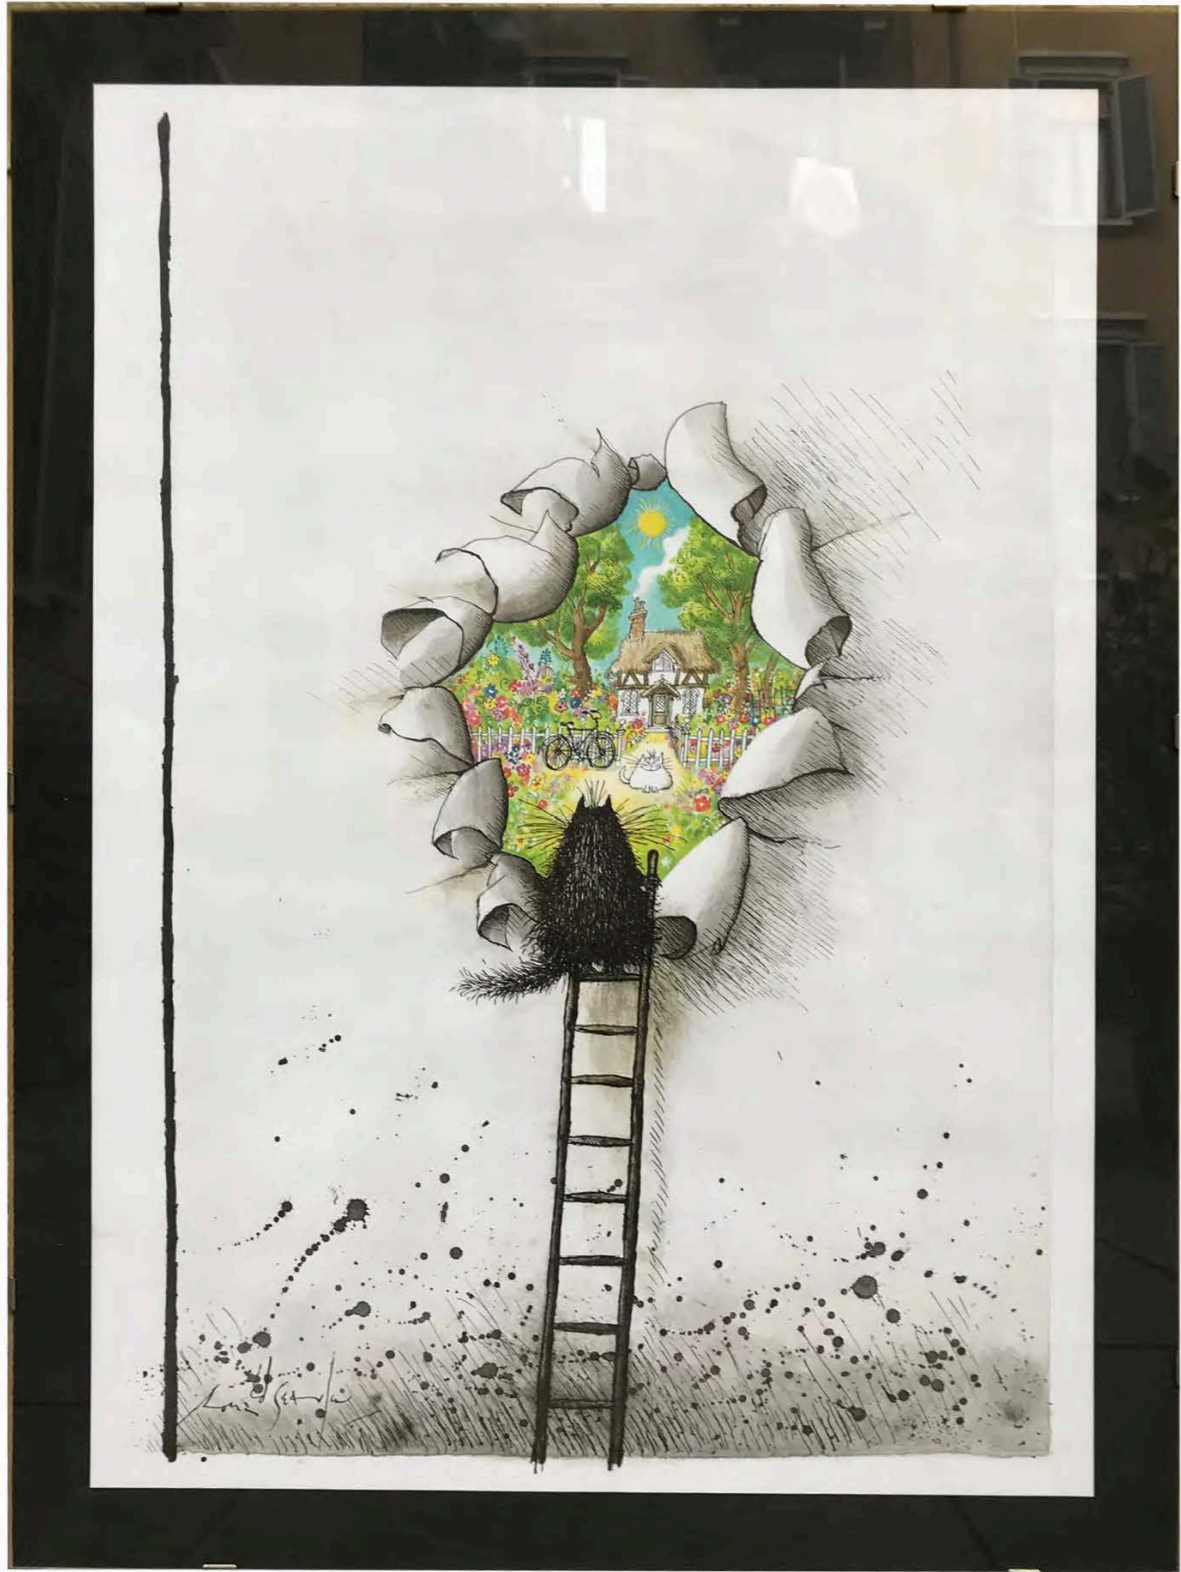

PICOGLASS SOGGETTO PALMA
23,5 X 30 CM

PICOGLASS SOGGETTO ASTRATTO CERCHIO
23,5 X 30 CM

PICOGLASS DISEGNO FIORI
20,5 X 30 CM

PICOGLASS GIRAFFA
18 X 26 CM

PICOGLASS DISEGNO GATTO SCALA
45 x 60 cm

CORNICI DECAPATE CON PINZA
nr 6 23,5 x 18,5 cm