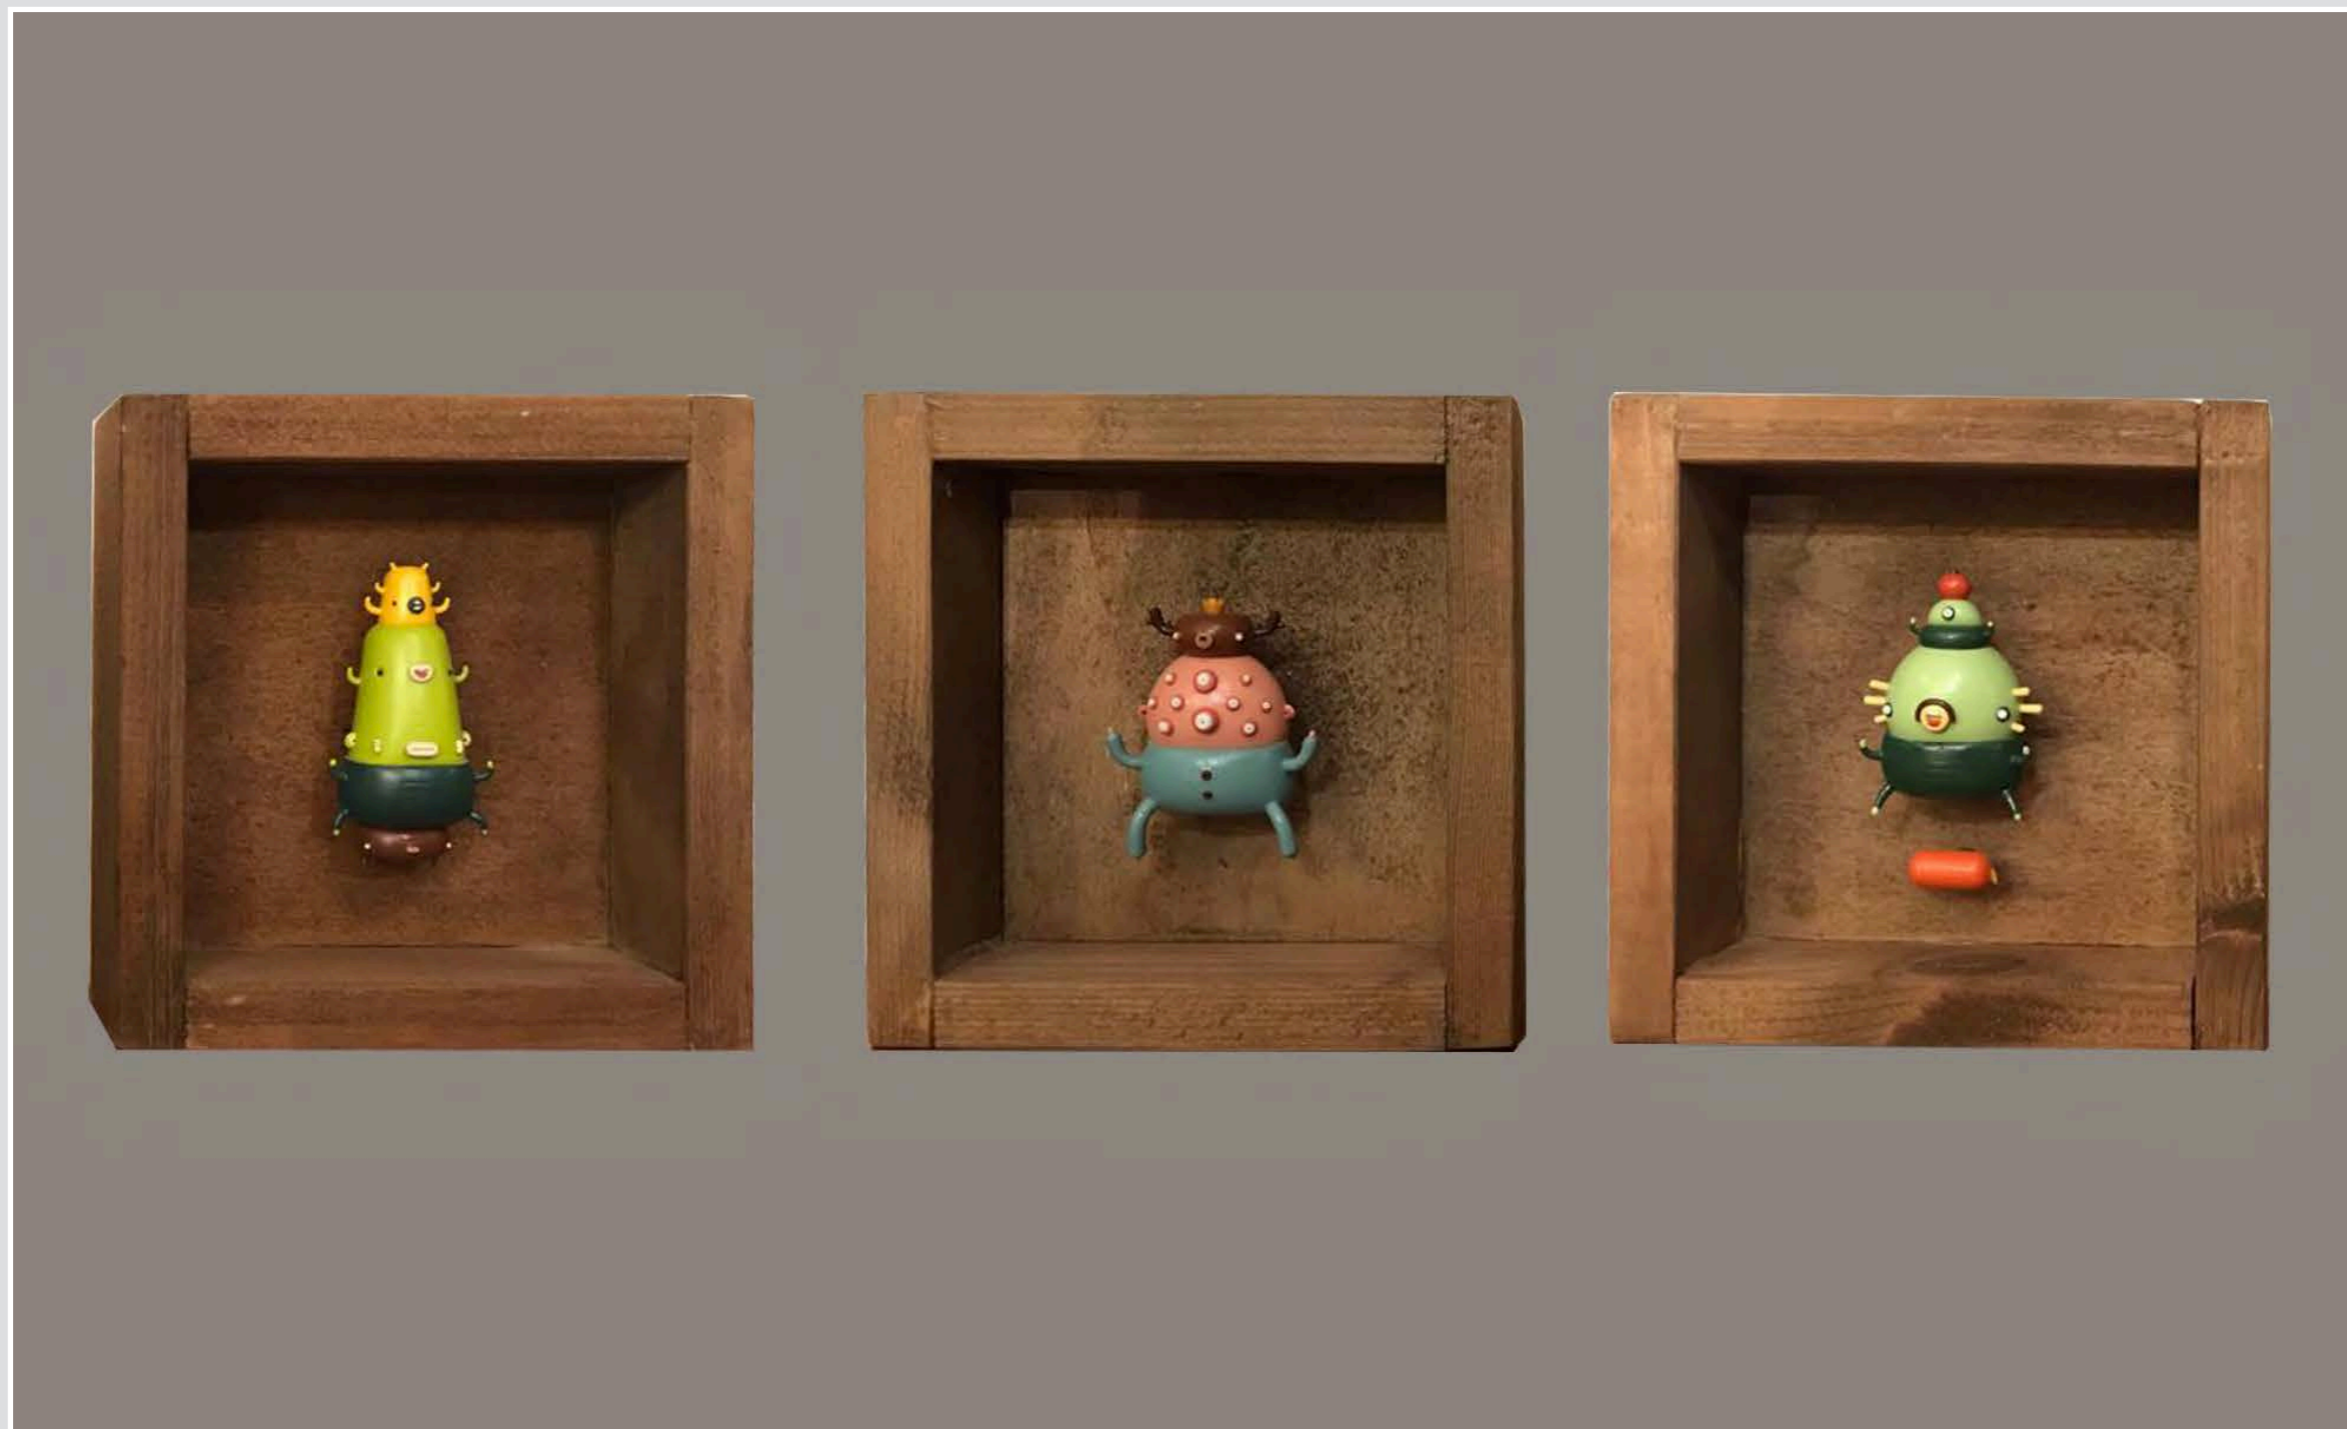

CORNICI DECAPATE CON PINZA
nr 8 11 x 16 cm

NR 8 CORNICI NERE DISEGNI NIX A COLORI
17 x 13 cm

CORNICE NERA STAMPE ANATOMIA 1
44 x 34 cm
147

NR 2 CERAMICHE

NR 3 PIATTI DECORATIVI IN OTTONE SMALTATO
diam 16,5 cm

PIASTRELLE 20 X 20 cm

NR 3 CORNICI LEGNO PICCOLI MOSTRI
13 X 13 CM

FRONTE CASTELLO DISEGNO CON STRUTTURA LEGNO
44 x 22 cm

FRONTE CASA DISEGNO CON STRUTTURA LEGNO
40,5 x 332,5cm

FRONTE PALAZZO DISEGNO CON STRUTTURA LEGNO
40,5 X 28,5 cm