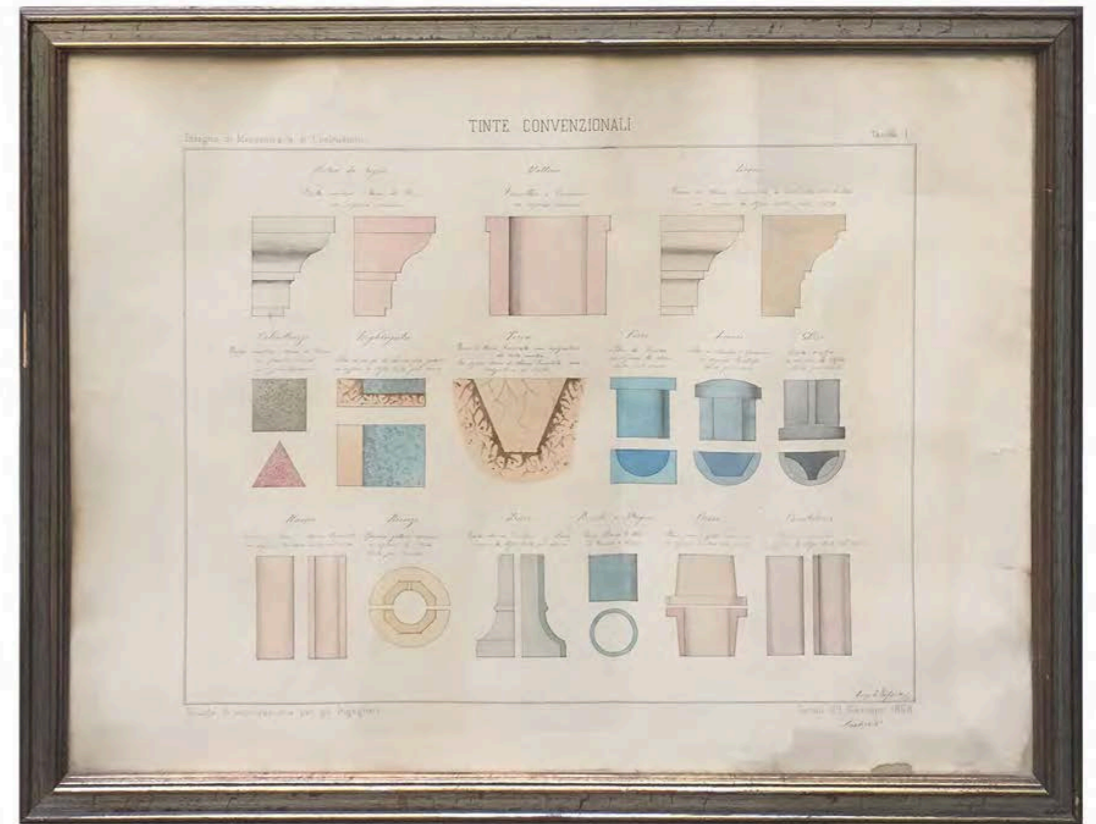

CORNICE LEGNO BORDEAUX E ORO
DISEGNO PLACE DU CHATELET BY ALDO MONZEGLIO
31 X 25 CM

NR 1 CORNICE LEGNO SCURO DISEGNO PARIGI
50,5 X 36,5 CM

PICOGLASS SOGGETTO DUOMO
50 X 35 CM

CORNICE LEGNO CIRCUS FLAMINIUS
33 X 28 CM