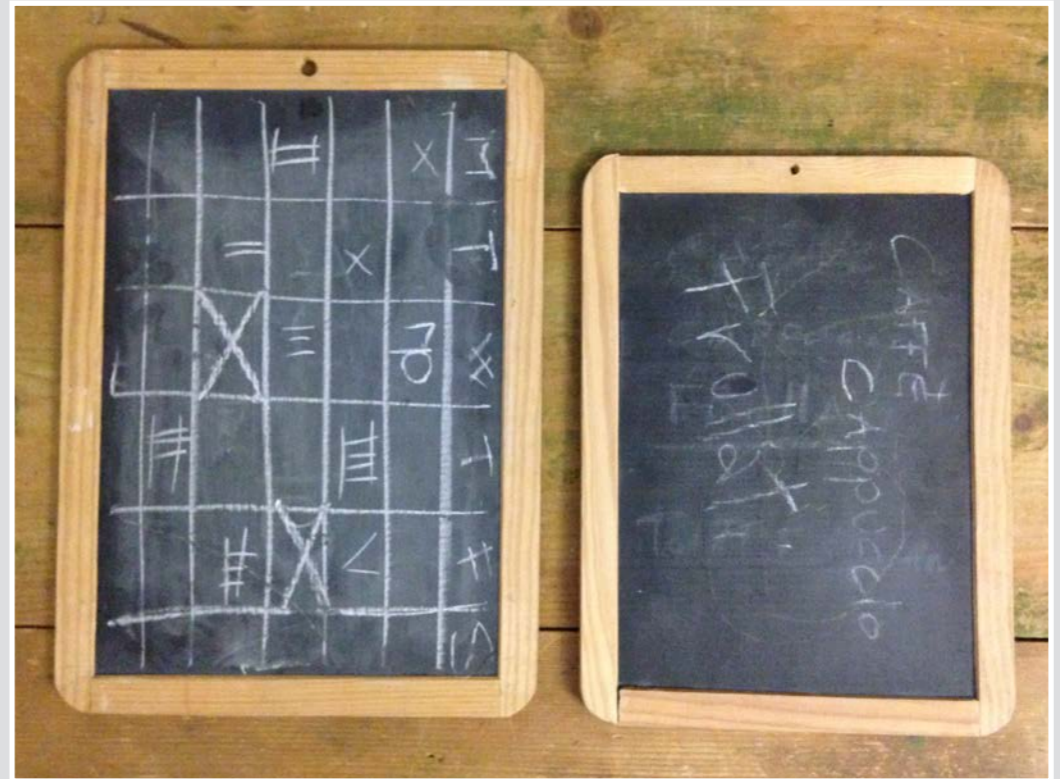

CARTINE ITALIA

NR 3 TELE CARTINA GEOGRAFICA
25 x 25 cm

LAVAGNA BORDO LEGNO
130 x 100 cm

LAVAGNA GALLINA
30 x 24 cm

LAVAGNA MAGICA
90 X 60 CM

LAVAGNA CORNICE LEGNO
65 X 94 CM

LAVAGNETTE
24,5 X 34 CM

LAVAGNETTE
NR 1 24,5 X 34 CM
NR 1 21,5 X 29 CM