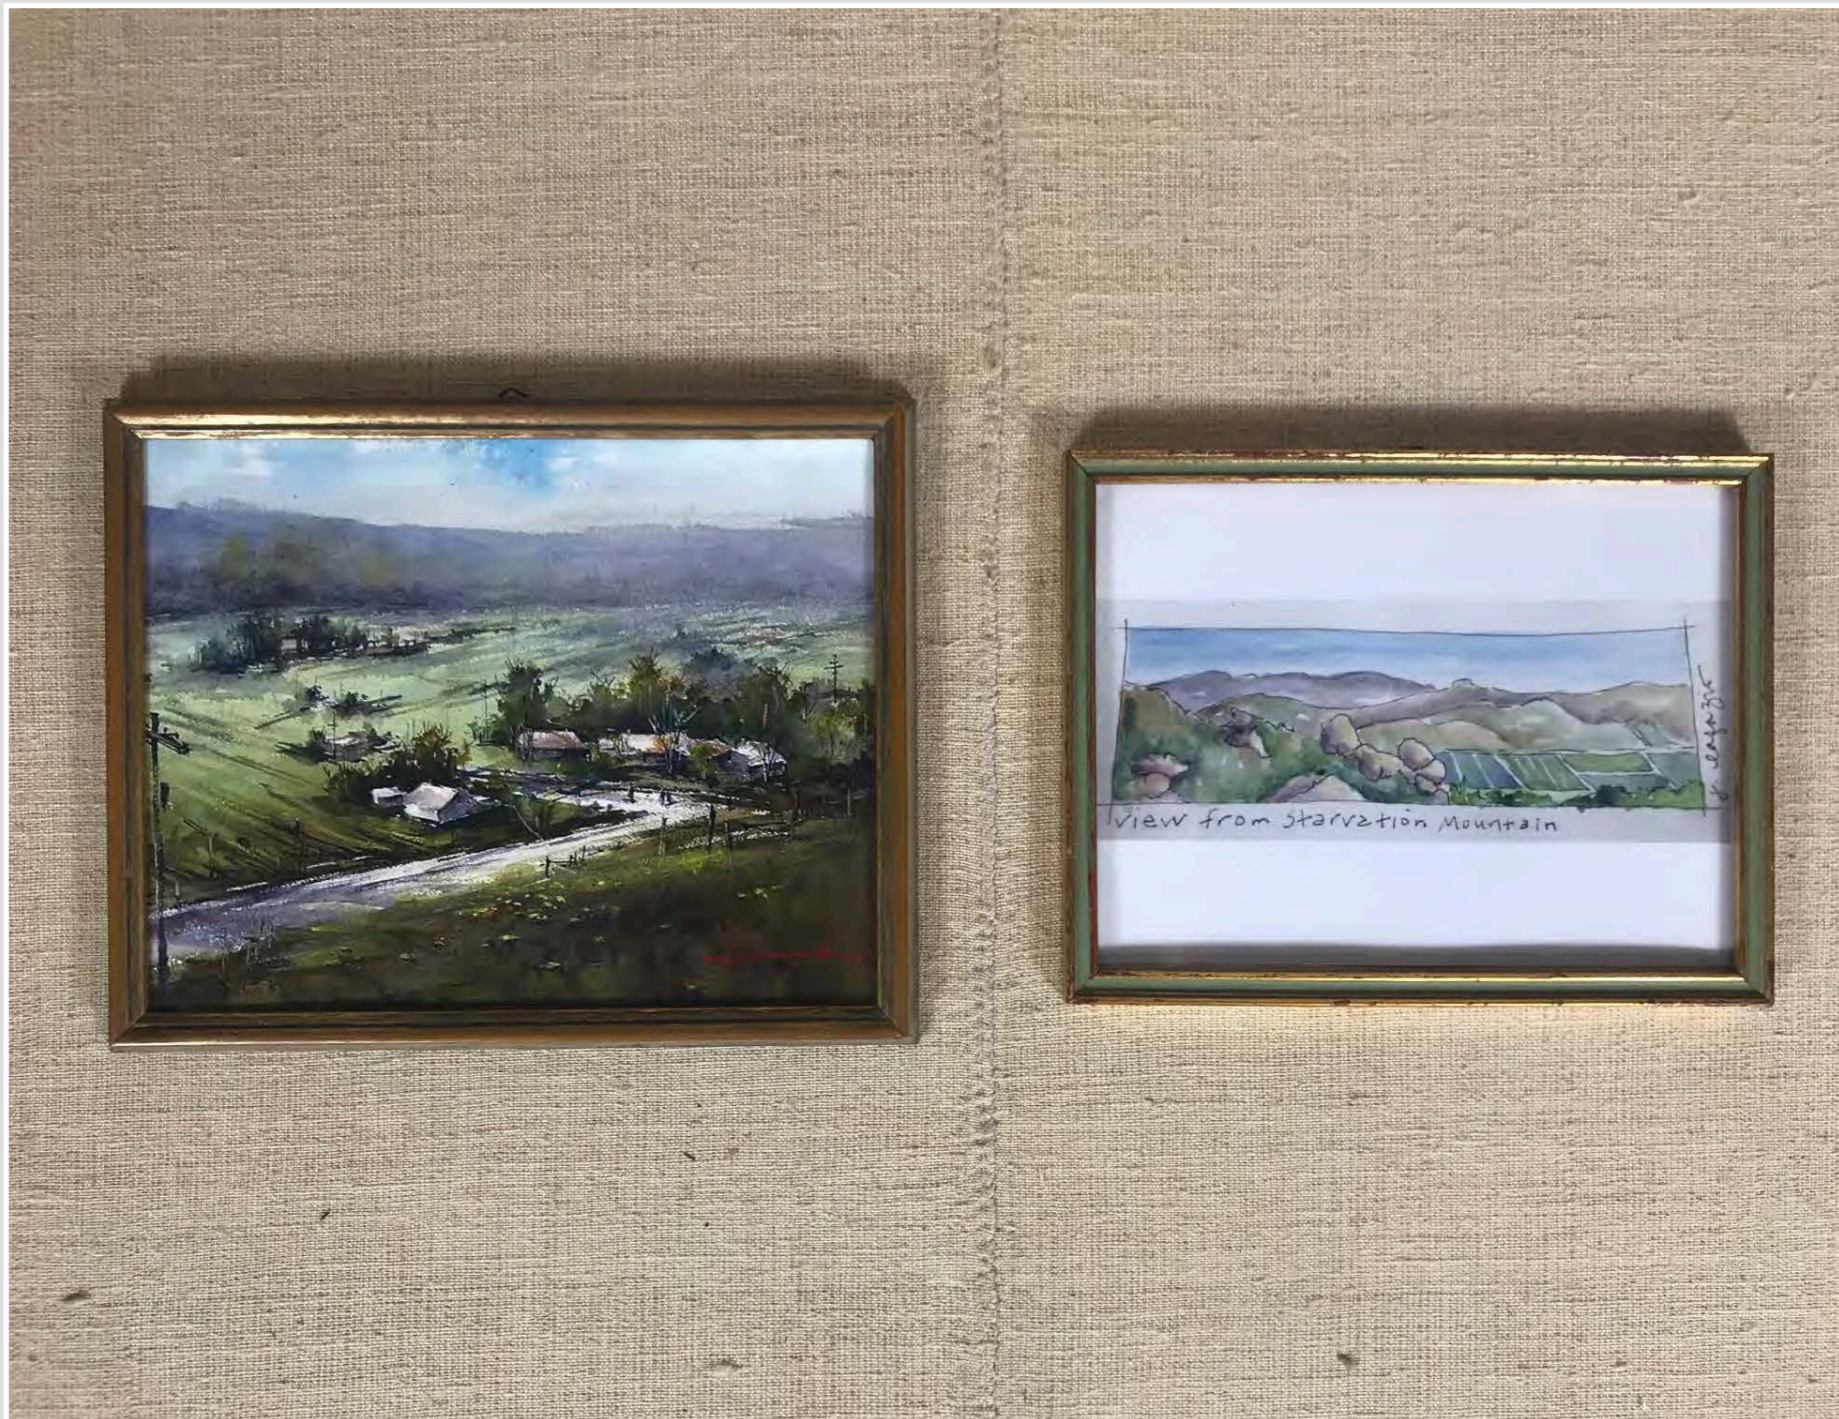

CORNICE LAVORATA CON ACQUARELLO
32,5 X 27 cm

CORNICE LEGNO ACQUARELLO RONDINI

CORNICI PAESAGGI
24,5 x 19,5 cm. 21 x 16,5 cm

CORNICE LEGNO LAVORATO BIANCA PAESAGGIO
29 x 23 cm

CORNICE BIANCA ORO LAVORATA PAESAGGIO TEMPERA
49 x 38,5 cm