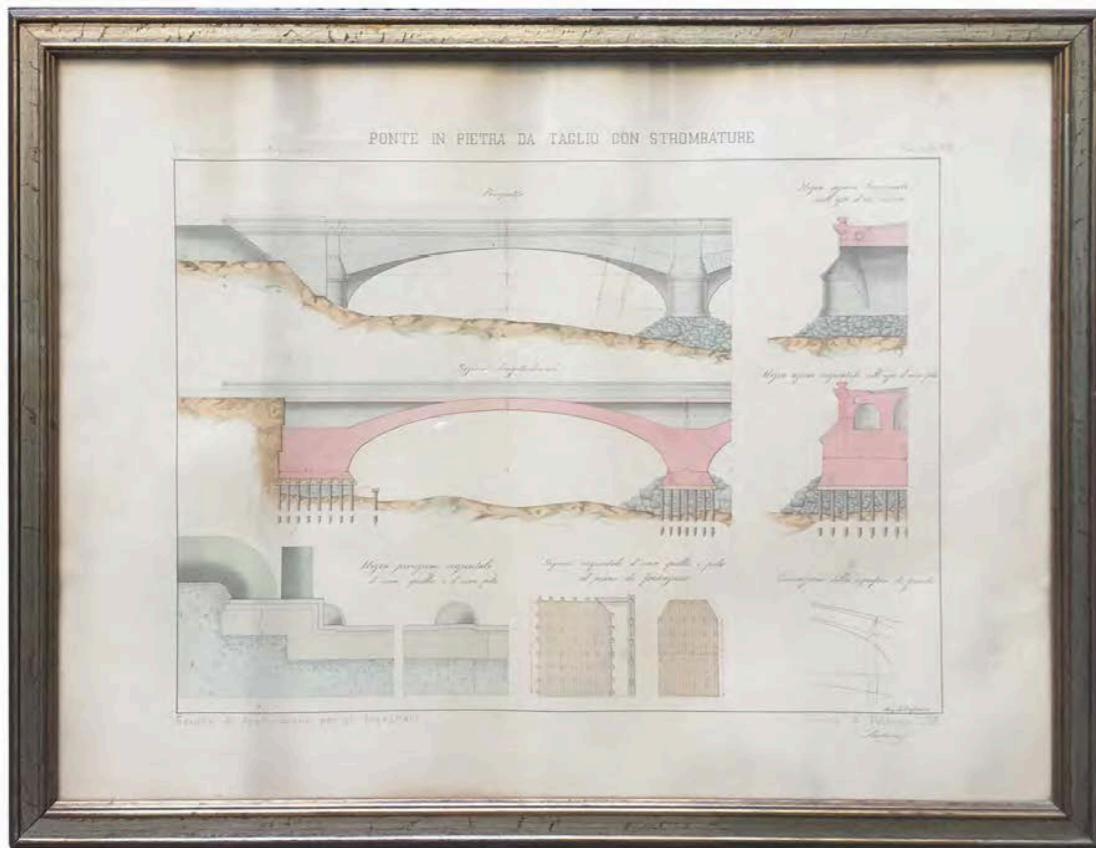

CORNICE LEGNO BORDEAUX E ORO
DISEGNO PLACE DU CHATELET BY ALDO MONZEGLIO
31 X 25 CM

NR 1 CORNICE LEGNO SCURO DISEGNO PARIGI
50,5 X 36,5 CM

PICOGLASS SOGGETTO DUOMO
50 X 35 CM

CORNICE LEGNO CIRCUS FLAMINIUS
33 X 28 CM