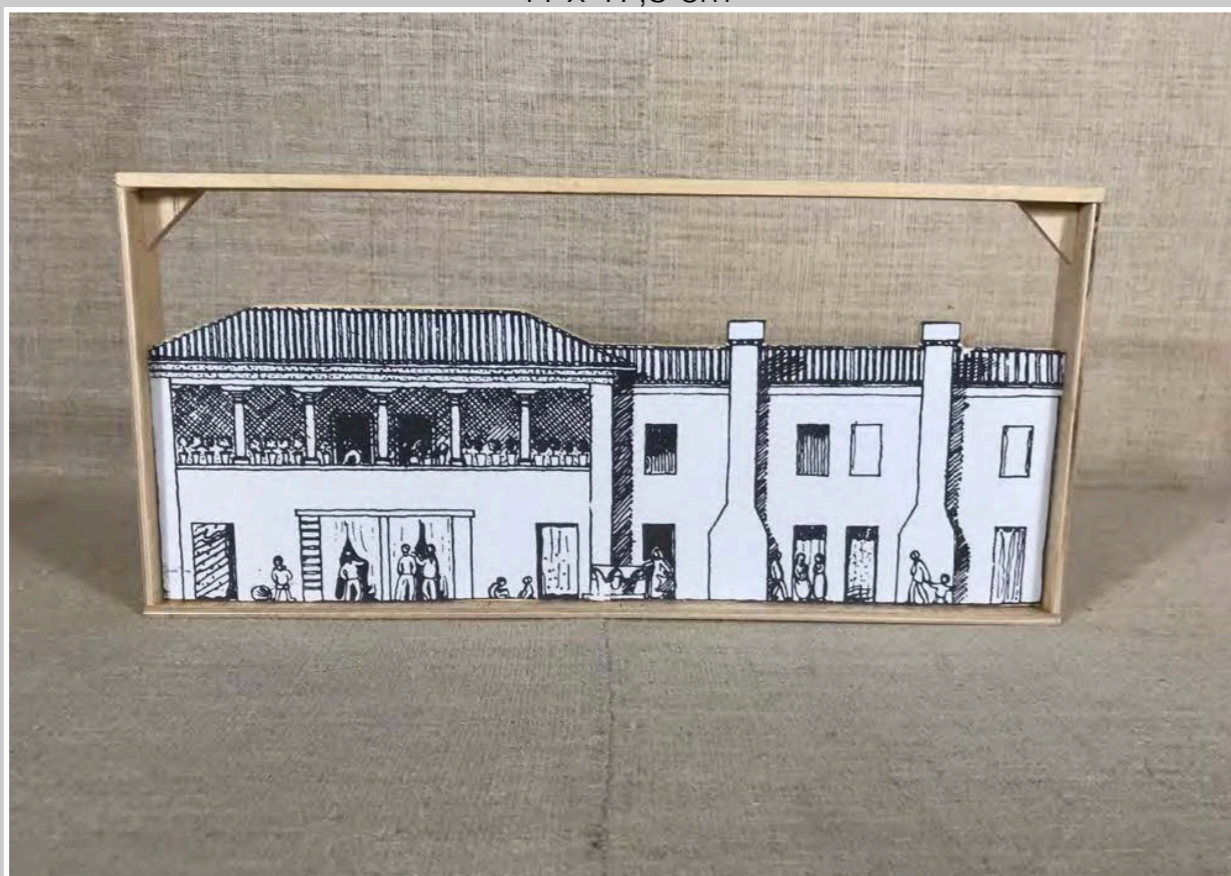

PIASTRELLE 20 X 20 cm

NR 3 CORNICI LEGNO PICCOLI MOSTRI
13 X 13 CM

FRONTE CASTELLO DISEGNO CON STRUTTURA LEGNO
44 x 22 cm

FRONTE CASA DISEGNO CON STRUTTURA LEGNO
40,5 x 332,5cm

FRONTE PALAZZO DISEGNO CON STRUTTURA LEGNO
40,5 X 28,5 cm

SCRITTA IN LEGNO
35 x 10 cm

FRONTE CASTELLO DISEGNO CON STRUTTURA LEGNO
41 x 17,5 cm

FRONTE CASA DISEGNO CON STRUTTURA LEGNO
43 x 18 cm

FRONTE CASCINA DISEGNO CON STRUTTURA LEGNO
38,5 x 18,5 cm

CORNICI IN LEGNO PESCI
20,5 x 13,5 cm