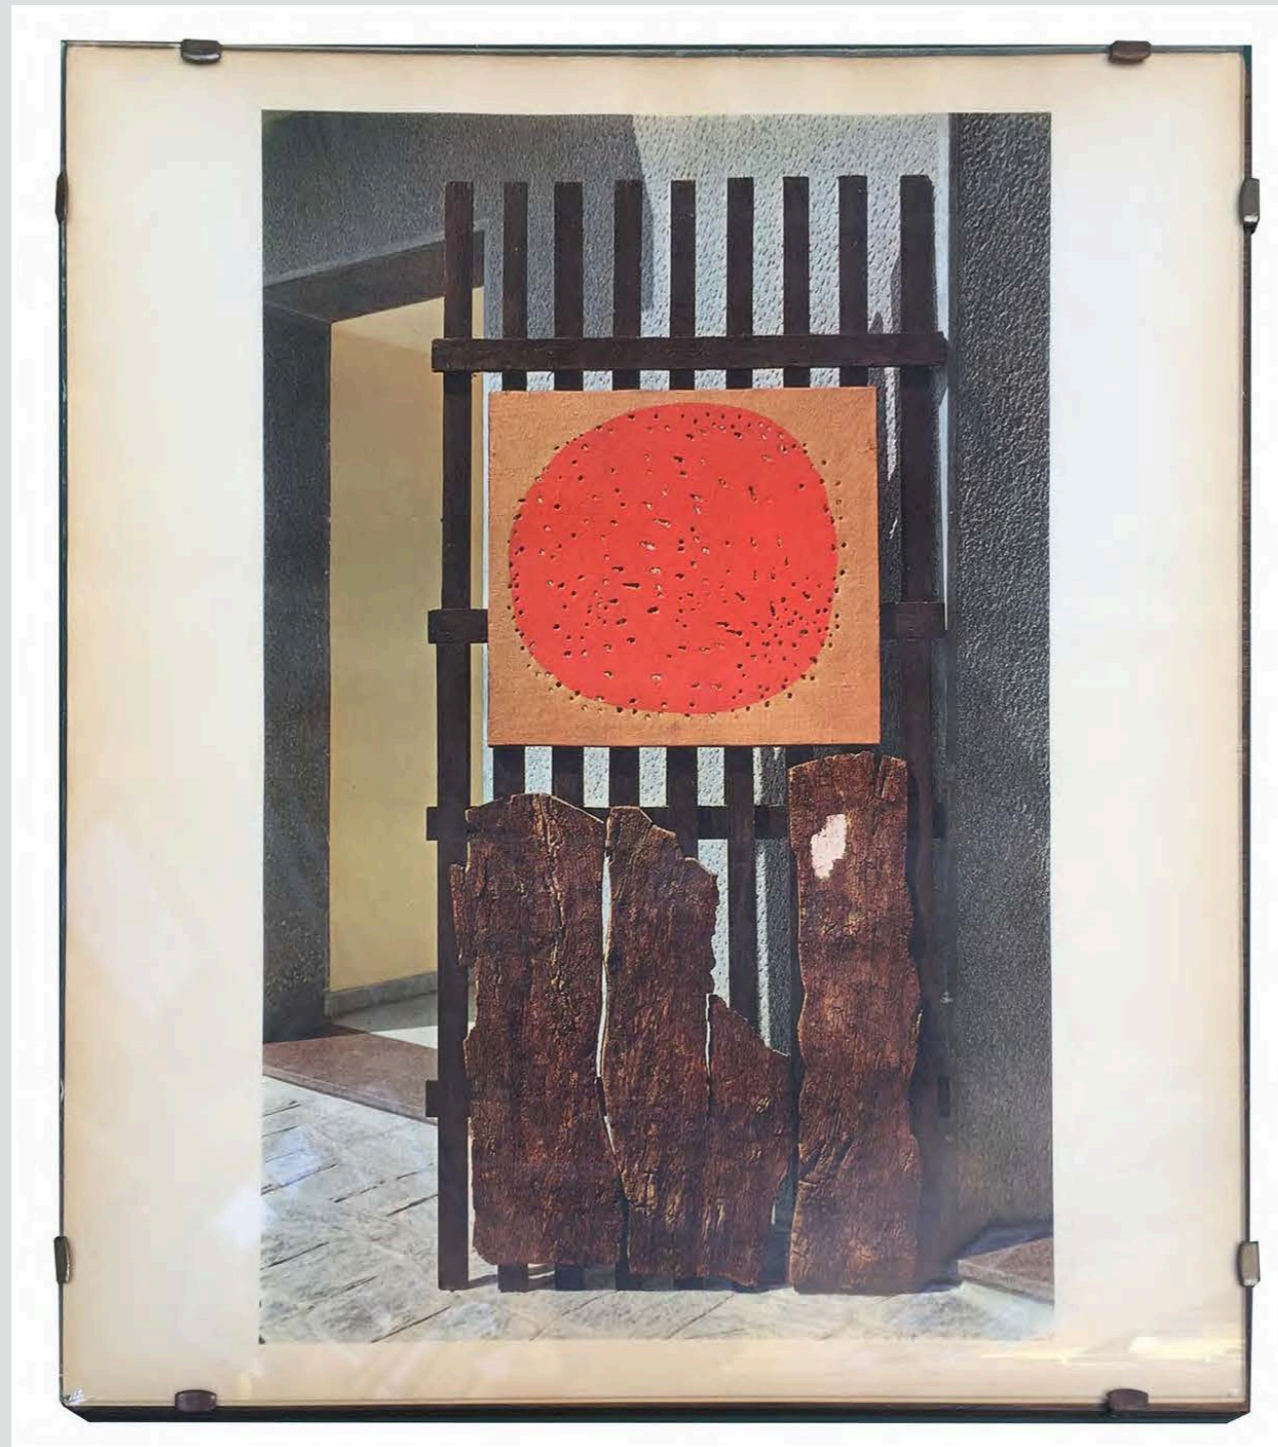

CORNICE ROVERE FOTO A COLORI RISTAMPA
PANCHINA BY ALESSANDRA FORTE
99 x 66,5 cm

CORNICE ROVERE FOTO A COLORI RISTAMPA
DIAGONALE BY ALESSANDRA FORTE
99 x 66,5 cm

QUADRO DISEGNO DONNA MARE
49 x 57 cm

QUADRO B/N
33 x 33 cm

CORNICE 52 X 72 CM

CORNICE 52 X 72 CM

CORNICE 52 X 72 CM

CORNICE 52 X 72 CM

CORNICE 52 X 72 CM

CORNICE NERA ASTRATTO COLORI
72 X 52 CM

CORNICE PICO GLASS ANNI
70 42 x 42 cm

CORNICE LEGNO CHIARO
48 X 39,5 CM