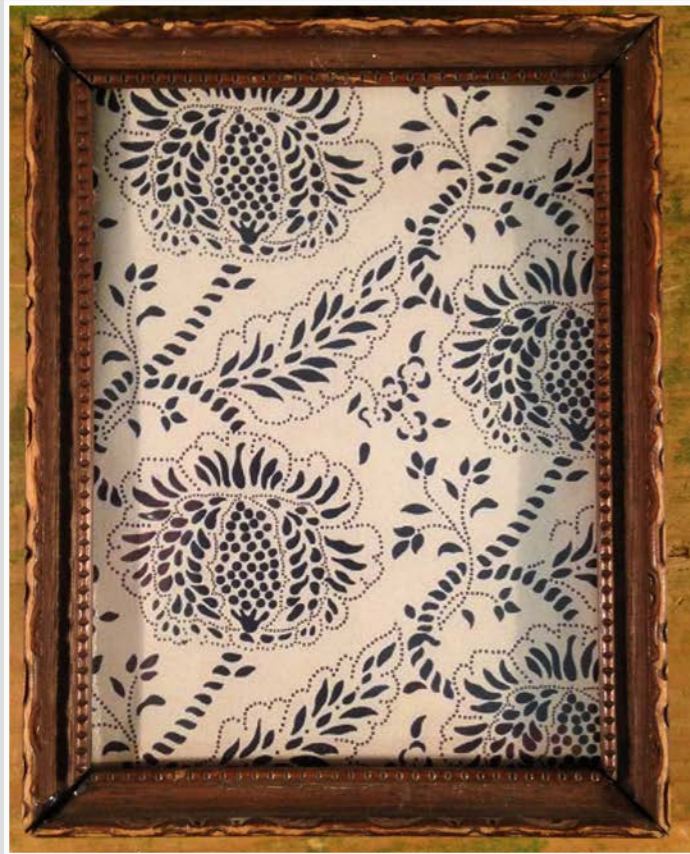

CORNICE 43,5 X 33,5CM

CORNICE 43,5 X 33,5CM

CORNICE 43,5 X 33,5CM

QUADRETTI MACCHININE 42 x 32,5 cm

CORNICE LEGNO CHIARO CASSETTE
23 X 29 CM

CORNICE LEGNO CHIARO FONDO BLU
23 X 29 CM

CORNICE LEGNO CHIARO OCHE
25 X 31 CM

CARTONCINO ATLAS GEOGRAPHIQUE
31 X 24 CM

CORNICE LEGNO AZZURRO POLVERE
CORNICE VERDE SPIAGGIA E BARCA
22,5 x 29 cm

CORNICE LEGNO BIANCA INTERNO STANZA
30 x 25 cm

CORNICE LEGNO AZZURRA
CORNICE LEGNO ACQUARELLO CASSETTIERA
28 x 30 cm